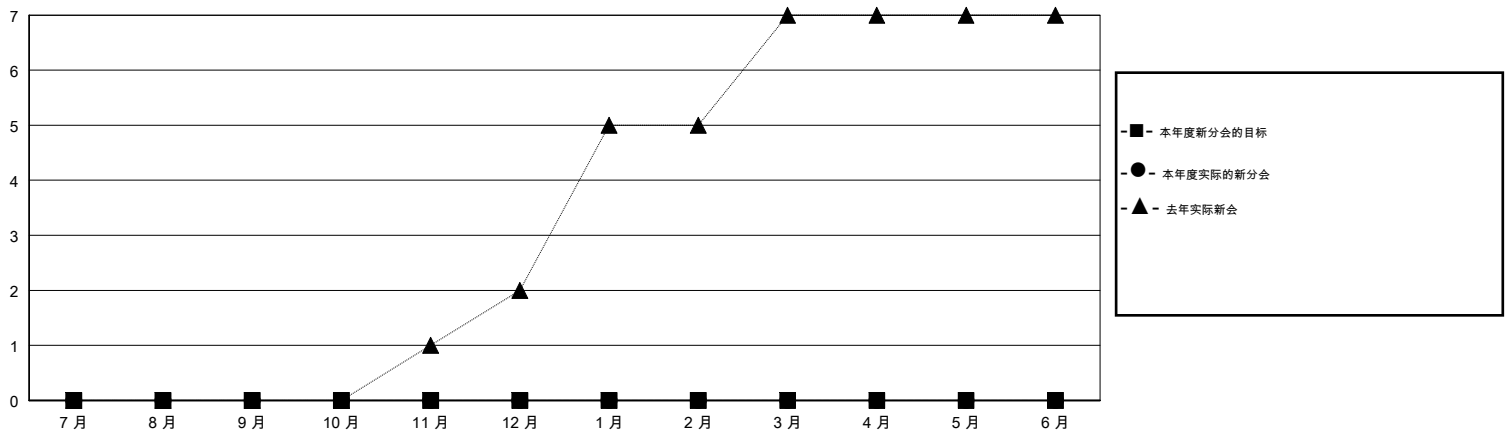

MONTHLY MEMBERSHIP PROGRESS REPORT

District 393

Results as of: 11/30/2018

GMT: ZIYU LIN

地点 CHINA

GMT宪章区

分会			
成果 2018-2019			
季	新分会目标	新会	会员流失的分会
7月/8月/9月	0	0	0
10月/11月/12月	0	0	0
1月/2月/3月	0	0	0
4月/5月/6月	0	0	0

位会员@每位须缴			
成果 2018-2019			
季	会员净增长目标	实际会员增长数	实际退会会员 (包括转会)
7月/8月/9月	250	5	2
10月/11月/12月	250	0	0
1月/2月/3月	150	0	0
4月/5月/6月	100	0	0

目标与实际新会累积

目标和实际会员累积

已取消的分会: 0

5 CLUBS OF 52 增添1位或以上的新会员

性别分布

男 849 (57.79%)
女 620 (42.21%)
年度女性会员百分比目标: 0%