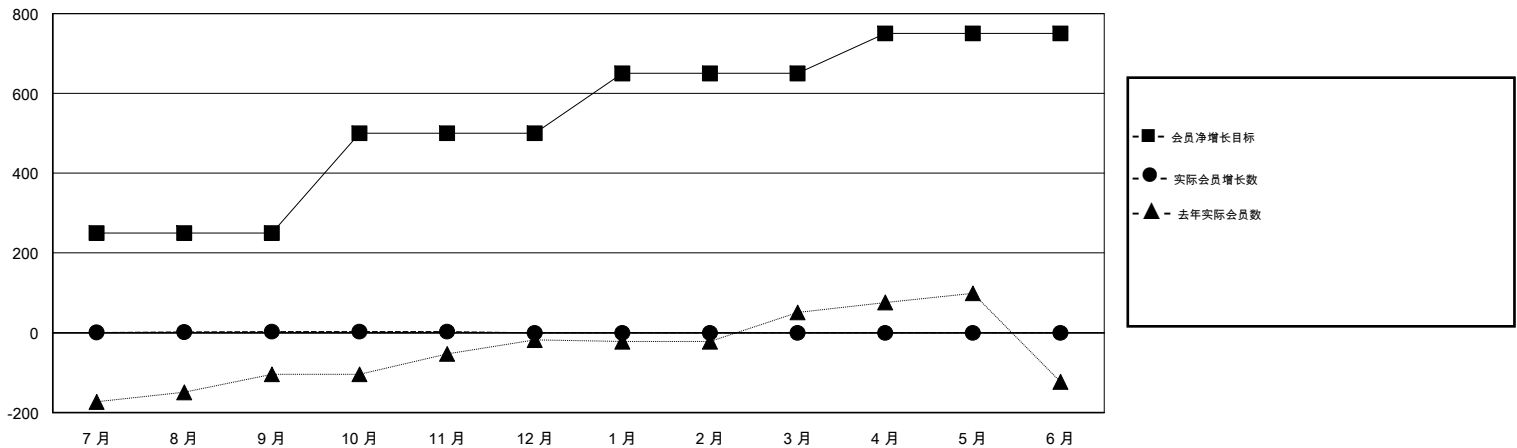

MONTHLY MEMBERSHIP PROGRESS REPORT

District 393

Results as of: 11/30/2018

GMT: ZIYU LIN

地点 CHINA

GMT宪章区

分会			
成果 2018-2019			
季	新分会目标	新会	会员流失的分会
7月/8月/9月	0	0	0
10月/11月/12月	0	0	0
1月/2月/3月	0	0	0
4月/5月/6月	0	0	0

位会员@每位须缴			
成果 2018-2019			
季	会员净增长目标	实际会员增长数	实际退会会员 (包括转会)
7月/8月/9月	250	5	2
10月/11月/12月	250	0	0
1月/2月/3月	150	0	0
4月/5月/6月	100	0	0

目标与实际新会累积

目标和实际会员累积

已取消的分会: 0

5 CLUBS OF 52 增添1位或以上的新会员

性别分布

男 849 (57.79%)
女 620 (42.21%)
年度女性会员百分比目标: 0%